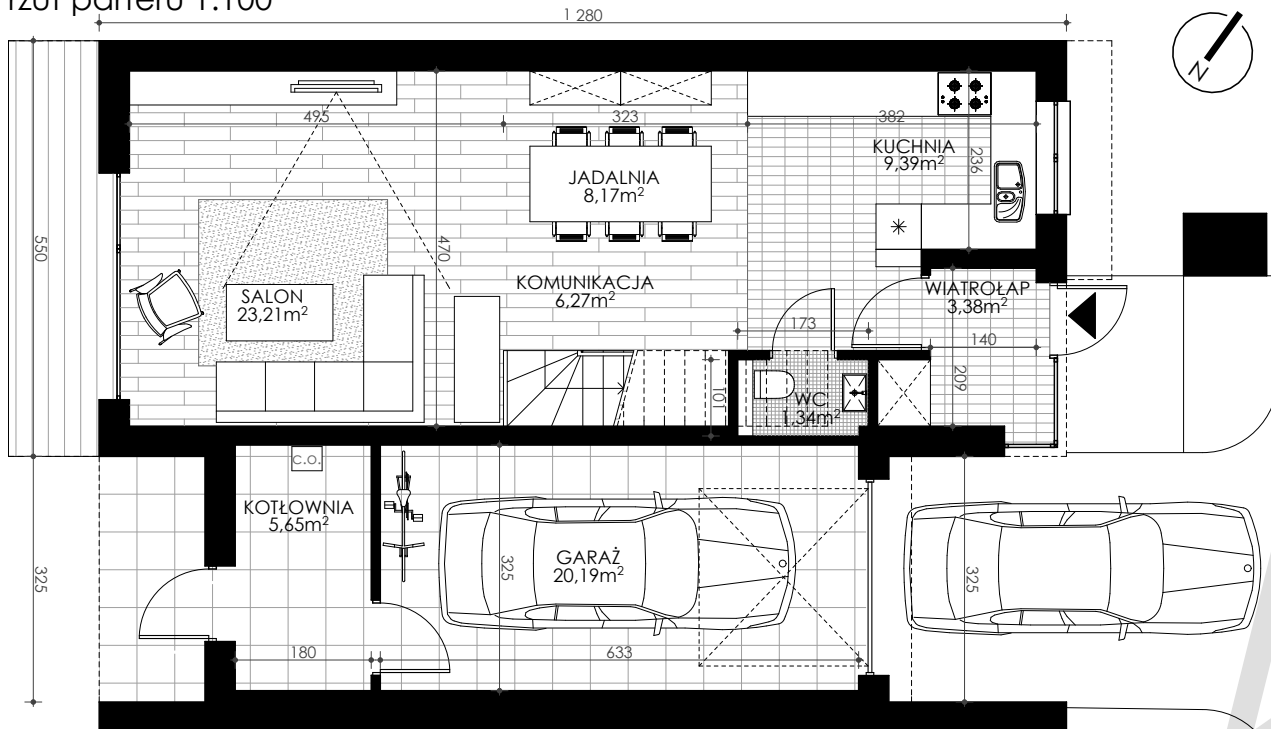

rzut parteru 1:100

rzut piętra 1:100

POWIERZCHNIA PARTERU 77,60m²
 POWIERZCHNIA PIĘTRA 75,67m²
RAZEM POW. UŻYTKOWA 153,27m²

lokalizacja segmentu 1:1000

arbet
 K O L A R S K I
 tel. 602 786 716 michal@arbet.net
 Gliwice
 osiedleradiostacja.pl