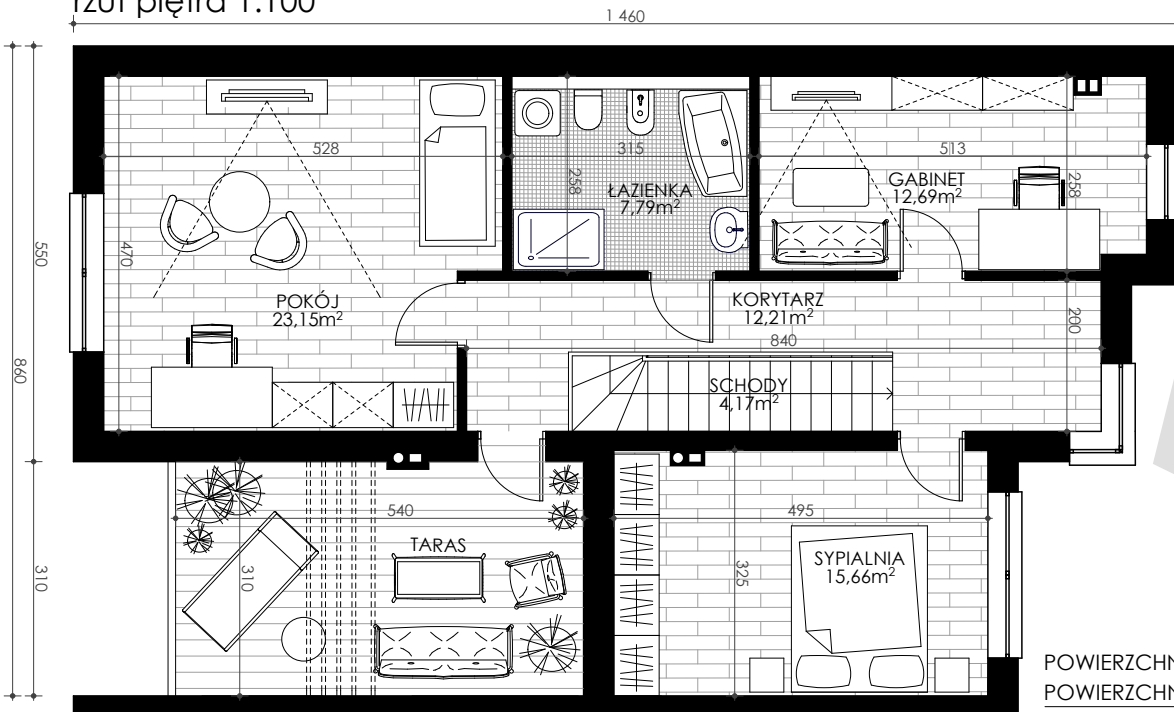

rzut parteru 1:100

rzut piętra 1:100

POWIERZCHNIA PARTERU 77,60m²
 POWIERZCHNIA PIĘTRA 75,67m²
RAZEM POW. UŻYTKOWA 153,27m²

lokalizacja segmentu 1:1000

arbet
 K O L A R S K I
 tel. 602 786 716 michal@arbet.net
 Gliwice
 osiedleradiostacja.pl