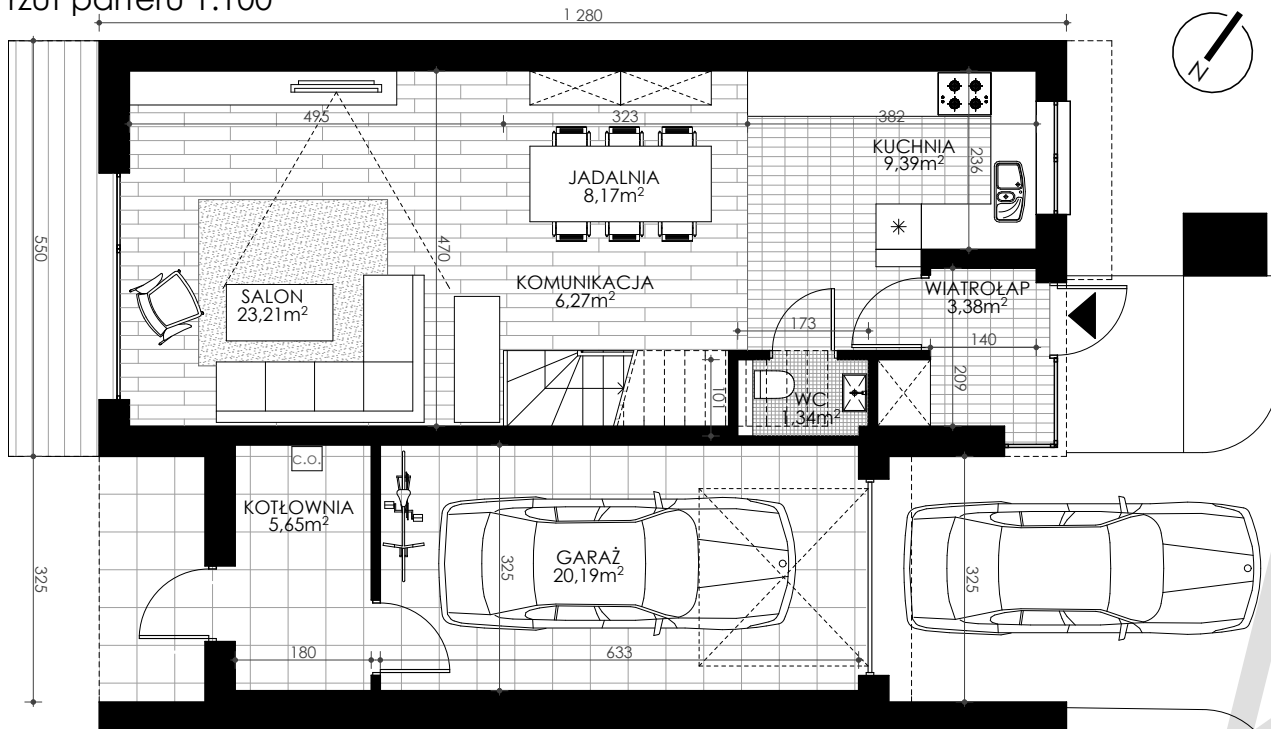

rzut parteru 1:100

rzut piętra 1:100

POWIERZCHNIA PARTERU	77,60m <sup>2</sup>
POWIERZCHNIA PIĘTRA	92,88m <sup>2</sup>
<b>RAZEM POW. UŻYTKOWA</b>	<b>170,48m<sup>2</sup></b>

lokalizacja segmentu 1:1000

Gliwice		<b>K O L A R S K I</b> tel. 602 786 716    michal@arbet.net
		osiedleradiostacja.pl