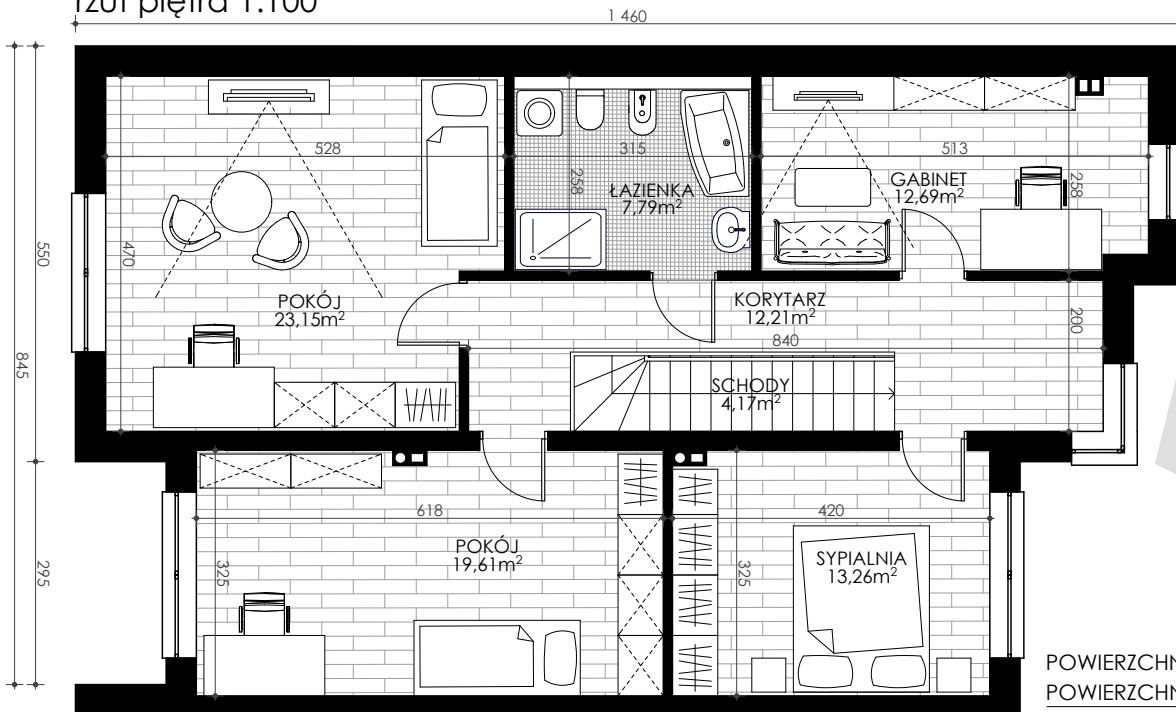

rzut parteru 1:100

rzut piętra 1:100

POWIERZCHNIA PARTERU	77,60m <sup>2</sup>
POWIERZCHNIA PIĘTRA	92,88m <sup>2</sup>
<b>RAZEM POW. UŻYTKOWA</b>	<b>170,48m<sup>2</sup></b>

lokalizacja segmentu 1:1000

Gliwice		<b>K O L A R S K I</b> tel. 602 786 716    michal@arbet.net
		osiedleradiostacja.pl